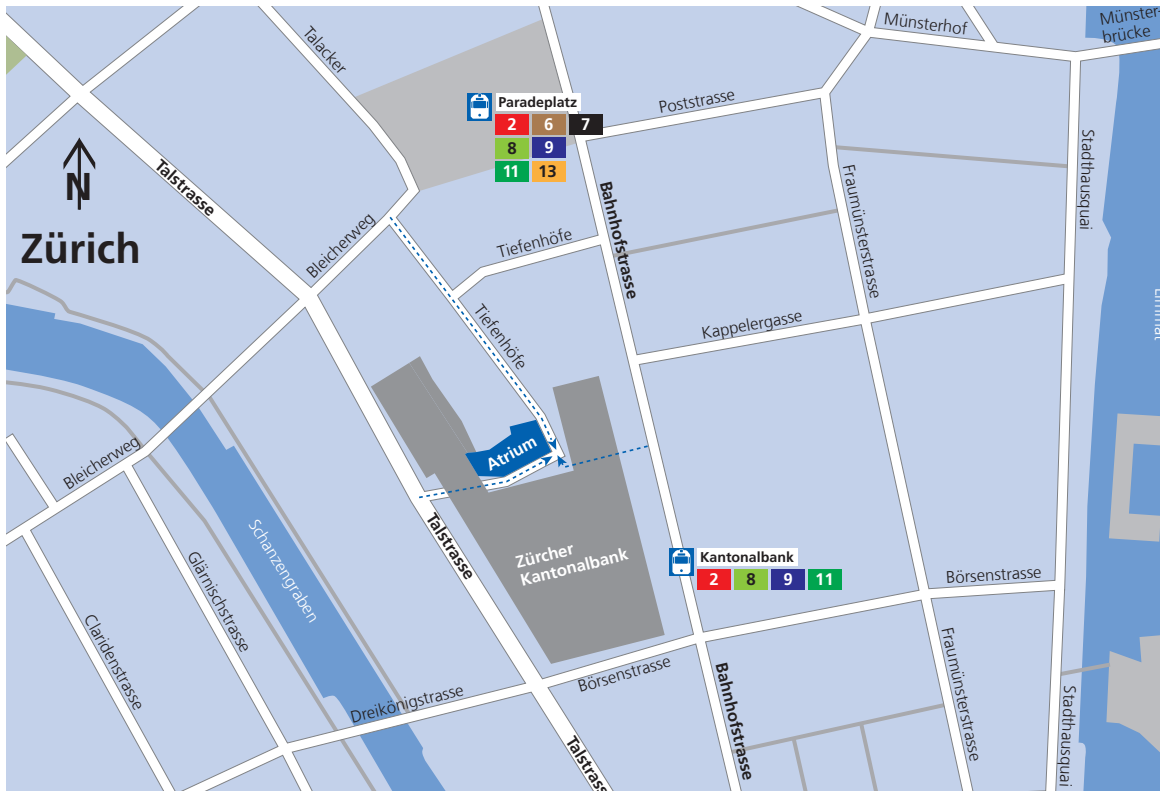

So finden Sie das Atrium der Zürcher Kantonalbank, Bahnhofstrasse 9, 8001 Zürich.

#### Anfahrt mit den öffentlichen Verkehrsmitteln

Das Atrium ist Teil des Hauptsitzes der Zürcher Kantonalbank an der Bahnhofstrasse 9 und ist einfach mit den Tramlinien Nr. 2, 8, 9 und Nr. 11 (Haltestelle «Kantonalbank») ab Hauptbahnhof Zürich oder Bahnhof Stadelhofen erreichbar.

#### Anfahrt mit dem Auto

In der Umgebung befinden sich die Parkhäuser «Opera» und «Park Hyatt».